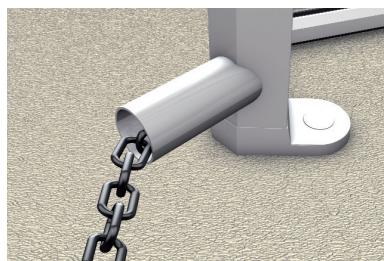

SEITENTEILE

SEITENTEIL GERADE ODER SCHRÄG

Edelstahlseitenteile aus Rahmenprofil mit 36 mm Bautiefe und Echtglas

ENTWÄSSERUNG

Bei Vordächern aus Aluminium ist die Entwässerung im Lieferumfang enthalten. Bei den Modellen aus Edelstahl ist gegen Aufpreis eine Entwässerung möglich.

ABLAUFSTUTZEN

schräg mit Kette

STANDARDSPEIER

FÜLLUNGEN

ACRYLGLAS

Glasklar (Standard)

Rauchbraun (Standard)

Unsere Fachbetriebe beraten Sie gern.