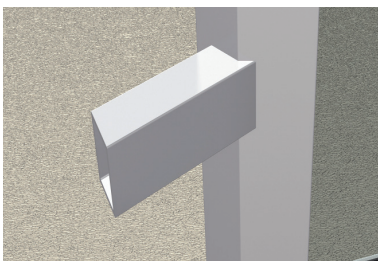

Füllung: VSG/TVG-Verglasung, 12 mm, klar

TITANIA

Füllung: VSG/TVG-Verglasung, 12 mm, klar

SEITENTEIL GERADE ODER SCHRÄG

Edelstahlseitenteile aus Rahmenprofil
Füllung: VSG-Verglasung, 8 mm, klar

VSG = Verbundsicherheitsglas, TVG = Teilvorgespanntes Glas.

TOPAS

Füllung: Acrylglas klar oder rauchbraun

Standardmäßig sind unsere pulverbeschichteten Aluminiumprofile in den Farben Weiß (RAL 9016), Braun (RAL 8077) oder in Edelstahloptik lieferbar. Die Füllungen bestehen aus Acrylglas in den Farben Glasklar oder Rauchbraun. Für die Entwässerung können Sie zwischen unterschiedlichen Systemen wählen.

SEITENTEILE

SEITENTEIL GERADE ODER SCHRÄG

Edelstahlseitenteile aus Rahmenprofil mit 36 mm Bautiefe und Echtglas

ENTWÄSSERUNG

Bei Vordächern aus Aluminium ist die Entwässerung im Lieferumfang enthalten. Bei den Modellen aus Edelstahl ist gegen Aufpreis eine Entwässerung möglich.

ABLAUFSTUTZEN

schräg mit Kette

STANDARDSPEIER

FÜLLUNGEN

ACRYLGLAS

Glasklar (Standard)

Rauchbraun (Standard)

Unsere Fachbetriebe beraten Sie gern.