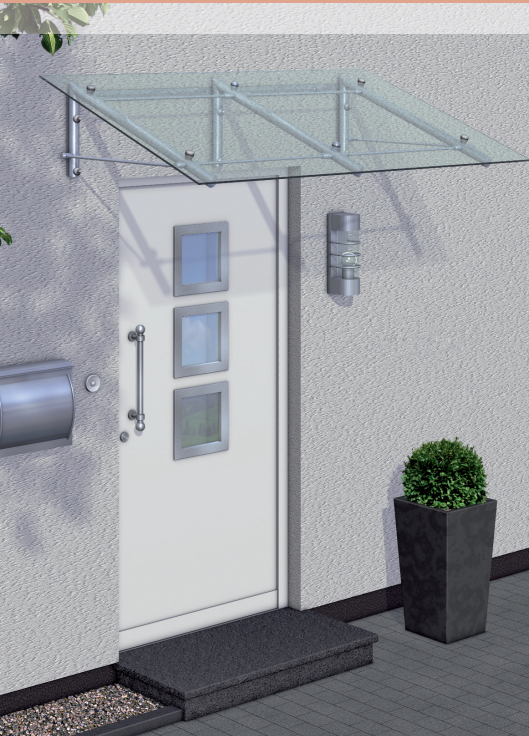

VORDÄCHER

TMP® VORDÄCHER
EINLADEND UND SCHÜTZEND
FÜR SIE UND IHRE GÄSTE

www.tmp-online.de

Unsere Fachbetriebe beraten Sie gern.

TMP®
Fenster + Türen
... die mit dem RAL-Gütezeichen