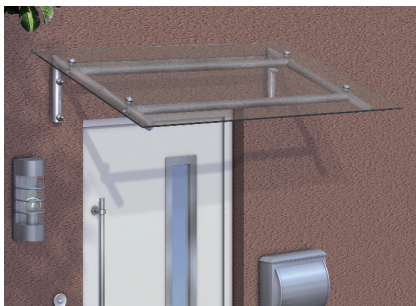

EDELSTAHL

VORDÄCHER AUS EDELSTAHL

SEITENTEILE

COMET

Füllung: Acrylglas, 8 mm, klar

SALZBURG

Füllung: Makrolon, 6 mm, klar

URANUS

Füllung: VSG/TVG-Verglasung, 12 mm, klar

TITANIA

Füllung: VSG/TVG-Verglasung, 12 mm, klar

SEITENTEIL GERADE ODER SCHRÄG

Edelstahlseitenteile aus Rahmenprofil
Füllung: VSG-Verglasung, 8 mm, klar

VSG = Verbundsicherheitsglas, TVG = Teilvorgespanntes Glas.

SEITENTEILE

SEITENTEIL GERADE ODER SCHRÄG

Edelstahlseitenteile aus Rahmenprofil mit 36 mm Bautiefe und Echtglas

ENTWÄSSERUNG

Bei Vordächern aus Aluminium ist die Entwässerung im Lieferumfang enthalten. Bei den Modellen aus Edelstahl ist gegen Aufpreis eine Entwässerung möglich.